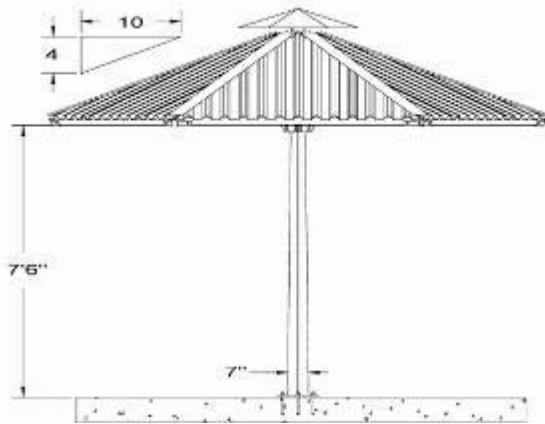

SHADO – ABRI SOLAIRE EN ACIER

Type Parasol

Fabriqué au Québec 

Dessins scellés par un ingénieur du Québec.

CARACTÉRISTIQUES

Format : 3,7 m (12'), 4,9 m (16')

Structure : Acier galvanisé à chaud

Poteau : Hexagonal conique 180 mm (7")

Toiture : Revêtement métallique ondulé 24 g

Quincaillerie : Acier inoxydable

Revêtement : Poudre de polyester (semi-lustre ou noir texturé)

Installation : Ancrage chimique ou mécanique 3/4"
Pour installation sur dalle de béton armé ou coulé dans le béton.