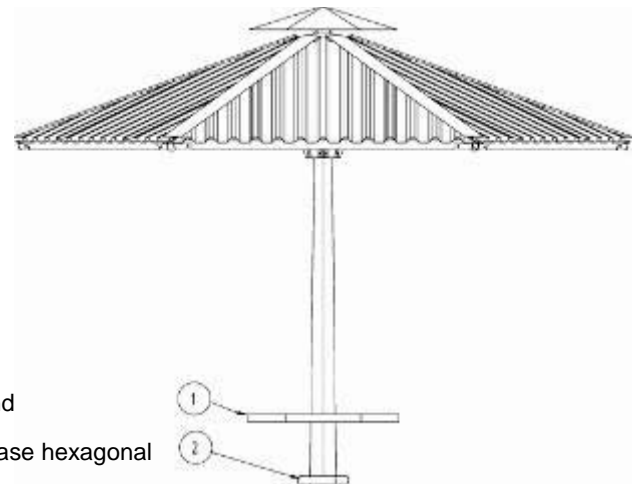

SHADO – ABRI SOLAIRE EN ACIER

Type Parasol

Fabriqué au Québec 

Dessins scellés par un ingénieur du Québec.

CARACTÉRISTIQUES

Format : 3,7 m (12'), 4,9 m (16')

Structure : Acier galvanisé à chaud

Poteau : Hexagonal conique 180 mm (7")

Toiture : Revêtement métallique ondulé 24 g

Quincaillerie : Acier inoxydable

Revêtement : Poudre de polyester (semi-lustre ou noir texturé)

Installation : Ancrage chimique ou mécanique 3/4"
Pour installation sur dalle de béton armé ou coulé dans le béton.

ACCESSOIRES OPTIONNELS

- 1. Banc rond
- 2. Cache-base hexagonal