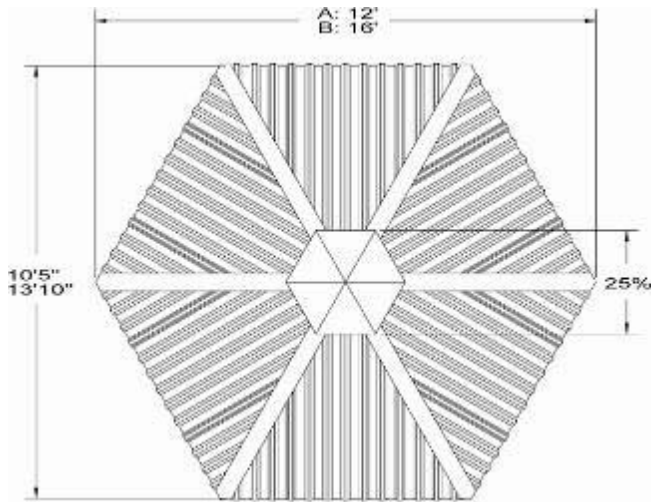

SHADO – ABRI SOLAIRE EN ACIER

Type Parasol

Fabriqué au Québec 

Dessins scellés par un ingénieur du Québec.

CARACTÉRISTIQUES

Format : 3,7 m (12'), 4,9 m (16')

Structure : Acier galvanisé à chaud

Poteau : Hexagonal conique 180 mm (7")

Toiture : Revêtement métallique ondulé 24 g

Quincaillerie : Acier inoxydable

Revêtement : Poudre de polyester (semi-lustre ou noir texturé)

Installation : Ancrage chimique ou mécanique 3/4"
Pour installation sur dalle de béton armé ou coulé dans le béton.